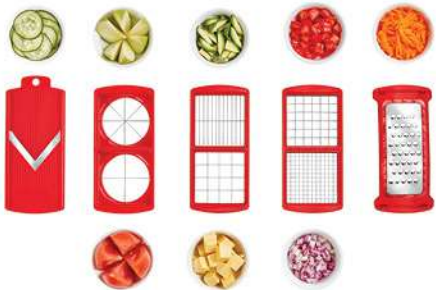

20533

Cortador Master Cut

\$599

\$429

Al comprar 3 productos del catálogo.

¡TU MEJOR AYUDANTE al cocinar!

¡8 tipos de corte!

ABS, polipropileno y acero inoxidable. 13 piezas. Cap: 1.5 L. 28 x 11 x 12 cm. Incluye 1 contenedor con tapa, 1 base para cortadores con presionador, 3 cortadores, 1 rallador, 3 protectores de navajas, 1 presionador circular y 1 sujetador.