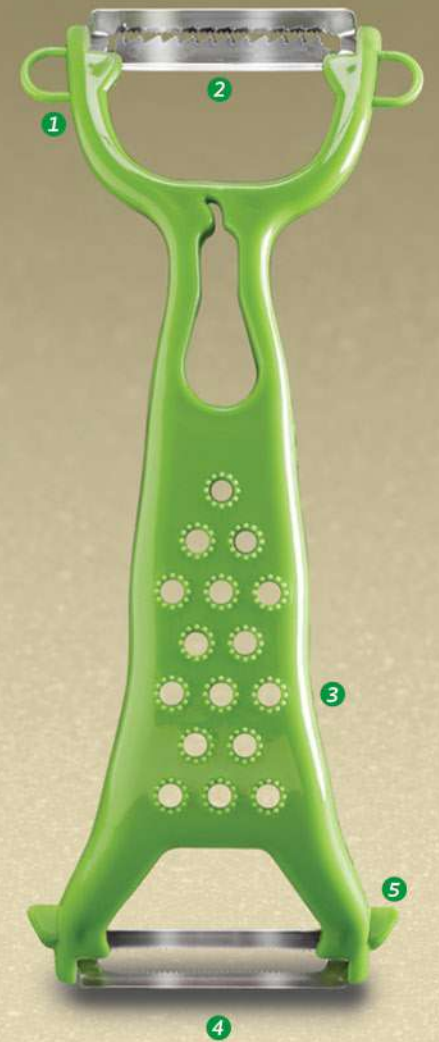

NUEVO

¡Sistema
de resorte!
Machaca sin
obstrucciones

Orilla de silicón para
usar como espátula

Acero inoxidable y polipropileno. 9 x 10 x 26 cm.

20523
Corta Espiral 3 en 1
\$129

1 Rallado
grosso

2 Rallado
delgado

3 Rebanado

VER VIDEO

ABS y acero inoxidable. D. 7 x 14 cm.

12512
Pelador Jumbo
\$99⁹⁰

ABS y acero inoxidable. 11 x 3 x 16 cm.

19520
Pelador 5 en 1
\$49⁹⁰

ABS y acero inoxidable. 18 x 7 x 4 cm.

19536
Desgrana Elotes
\$79⁹⁰