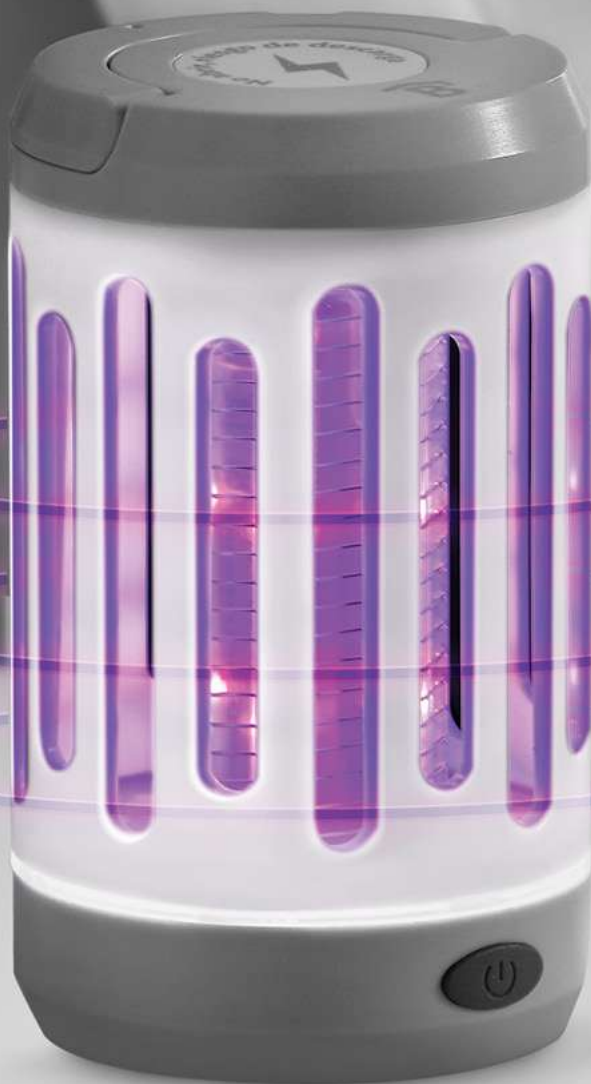

Poliéster impermeable, polipropileno y acero pintado. D. 10 x 81 cm. Abierto: D. 1.07 m x 81 cm.

20735

Mosquito Shock

\$459

\$399

Al comprar 3 productos del catálogo.

Elimina mosquitos
EN UN SHOCK

Extermina
6 de cada
10 mosquitos

(Comprobado en laboratorio)

Tecnología
electro-shock
atrae y extermina

VER VIDEO

INALÁMBRICO
8 HRS DE USO

INTERIOR EXTERIOR

Electrónico. Recargable. Consumo energético: 0.76 W. ABS y acero galvanizado. D. 7 x 12 cm. Incluye cable USB para carga y brocha para limpieza.